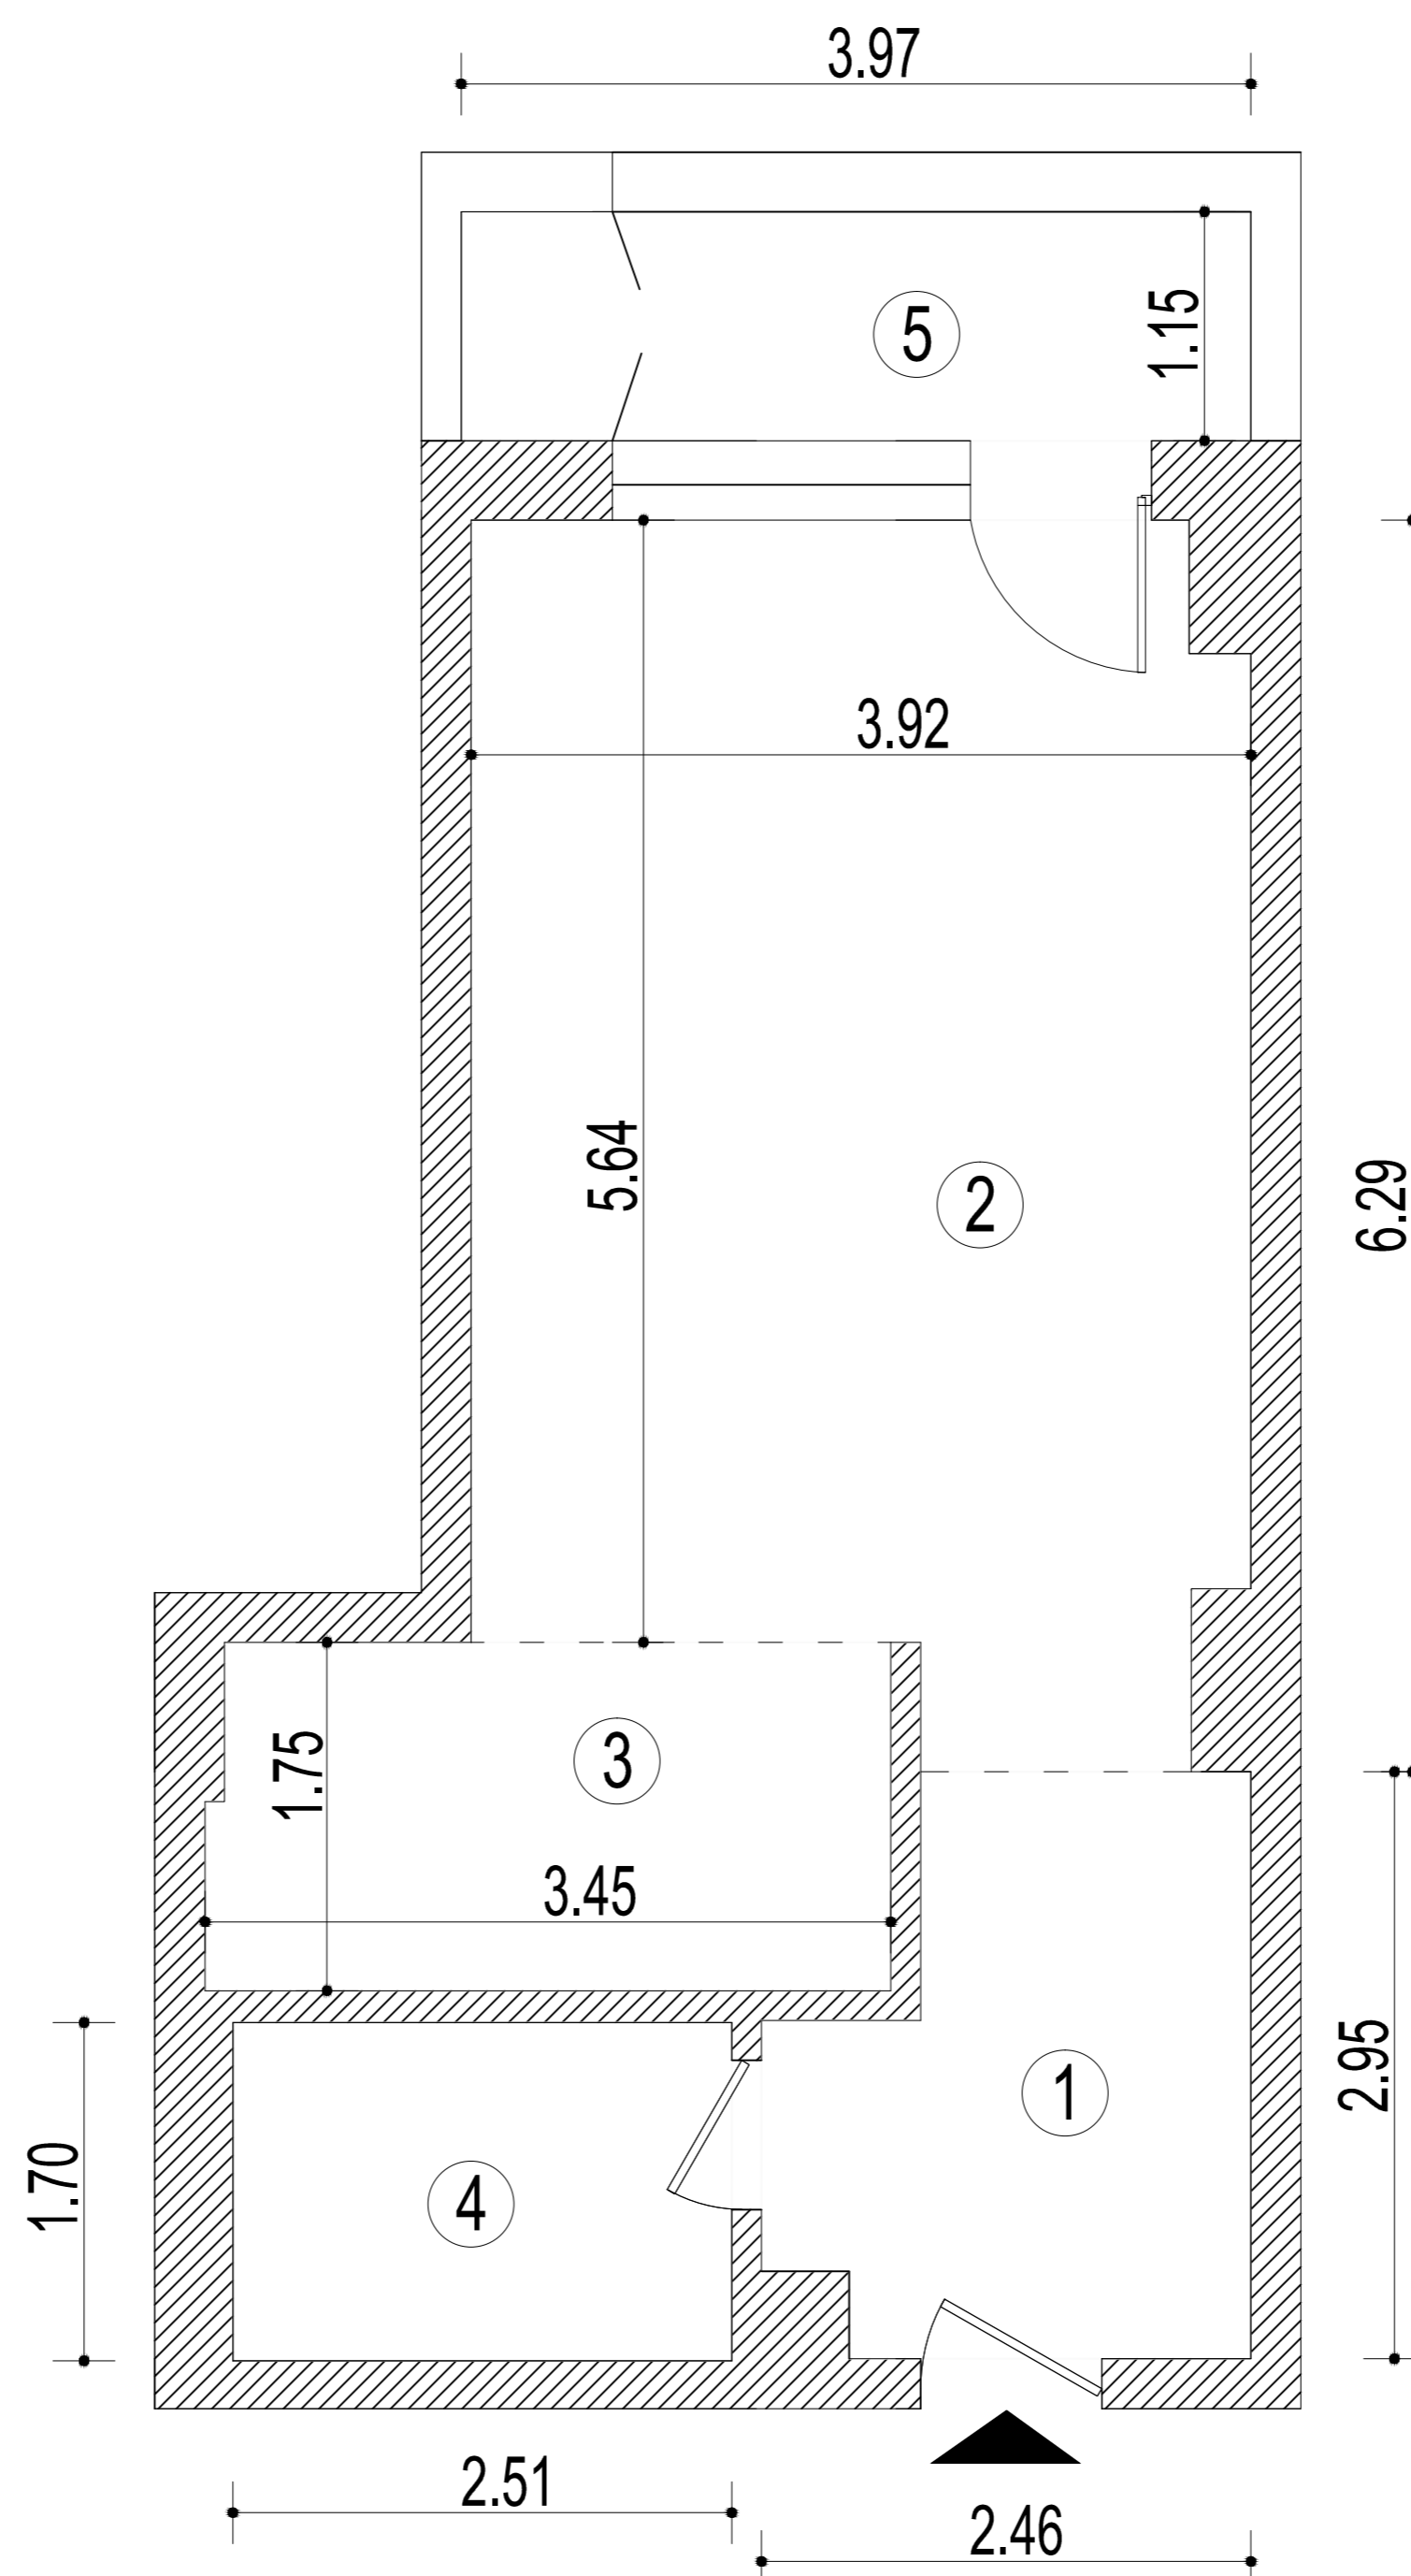

RELEVU APARTAMENT NR.27**- ETAJ 3 -****SCARA 1:100**

Nr. Cadastral al terenului	Suprafata	Adresa imobilului	
226142-C1-U27	7.545mp	STR. DAMBOVITEI, NR.40, ET.3, AP.27	
Cartea Funciara colectiva nr.		UAT	BUCURESTI, SECTOR 6
Cod unitate individuala (U)		CF individuala	226142-C1-U27

Suprafata teren = 7.545mp**Suprafata parti comune = 7.088mp (0.544%)****Suprafata construita = 52.23mp****RECAPITULATIE**

Nr. incapere	Denumire incapere	Suprafata utila (mp)
1	Vestibul	6.06
2	Camera 1	22.70
3	Bucatarie	5.96
4	Baie	4.26
Suprafata utila = 38.98mp		
5	Balcon	4.57
Suprafata totala = 43.55mp		
Executant		Data
TUDOR NICUSOR		feb 2014
Receptionat		Data