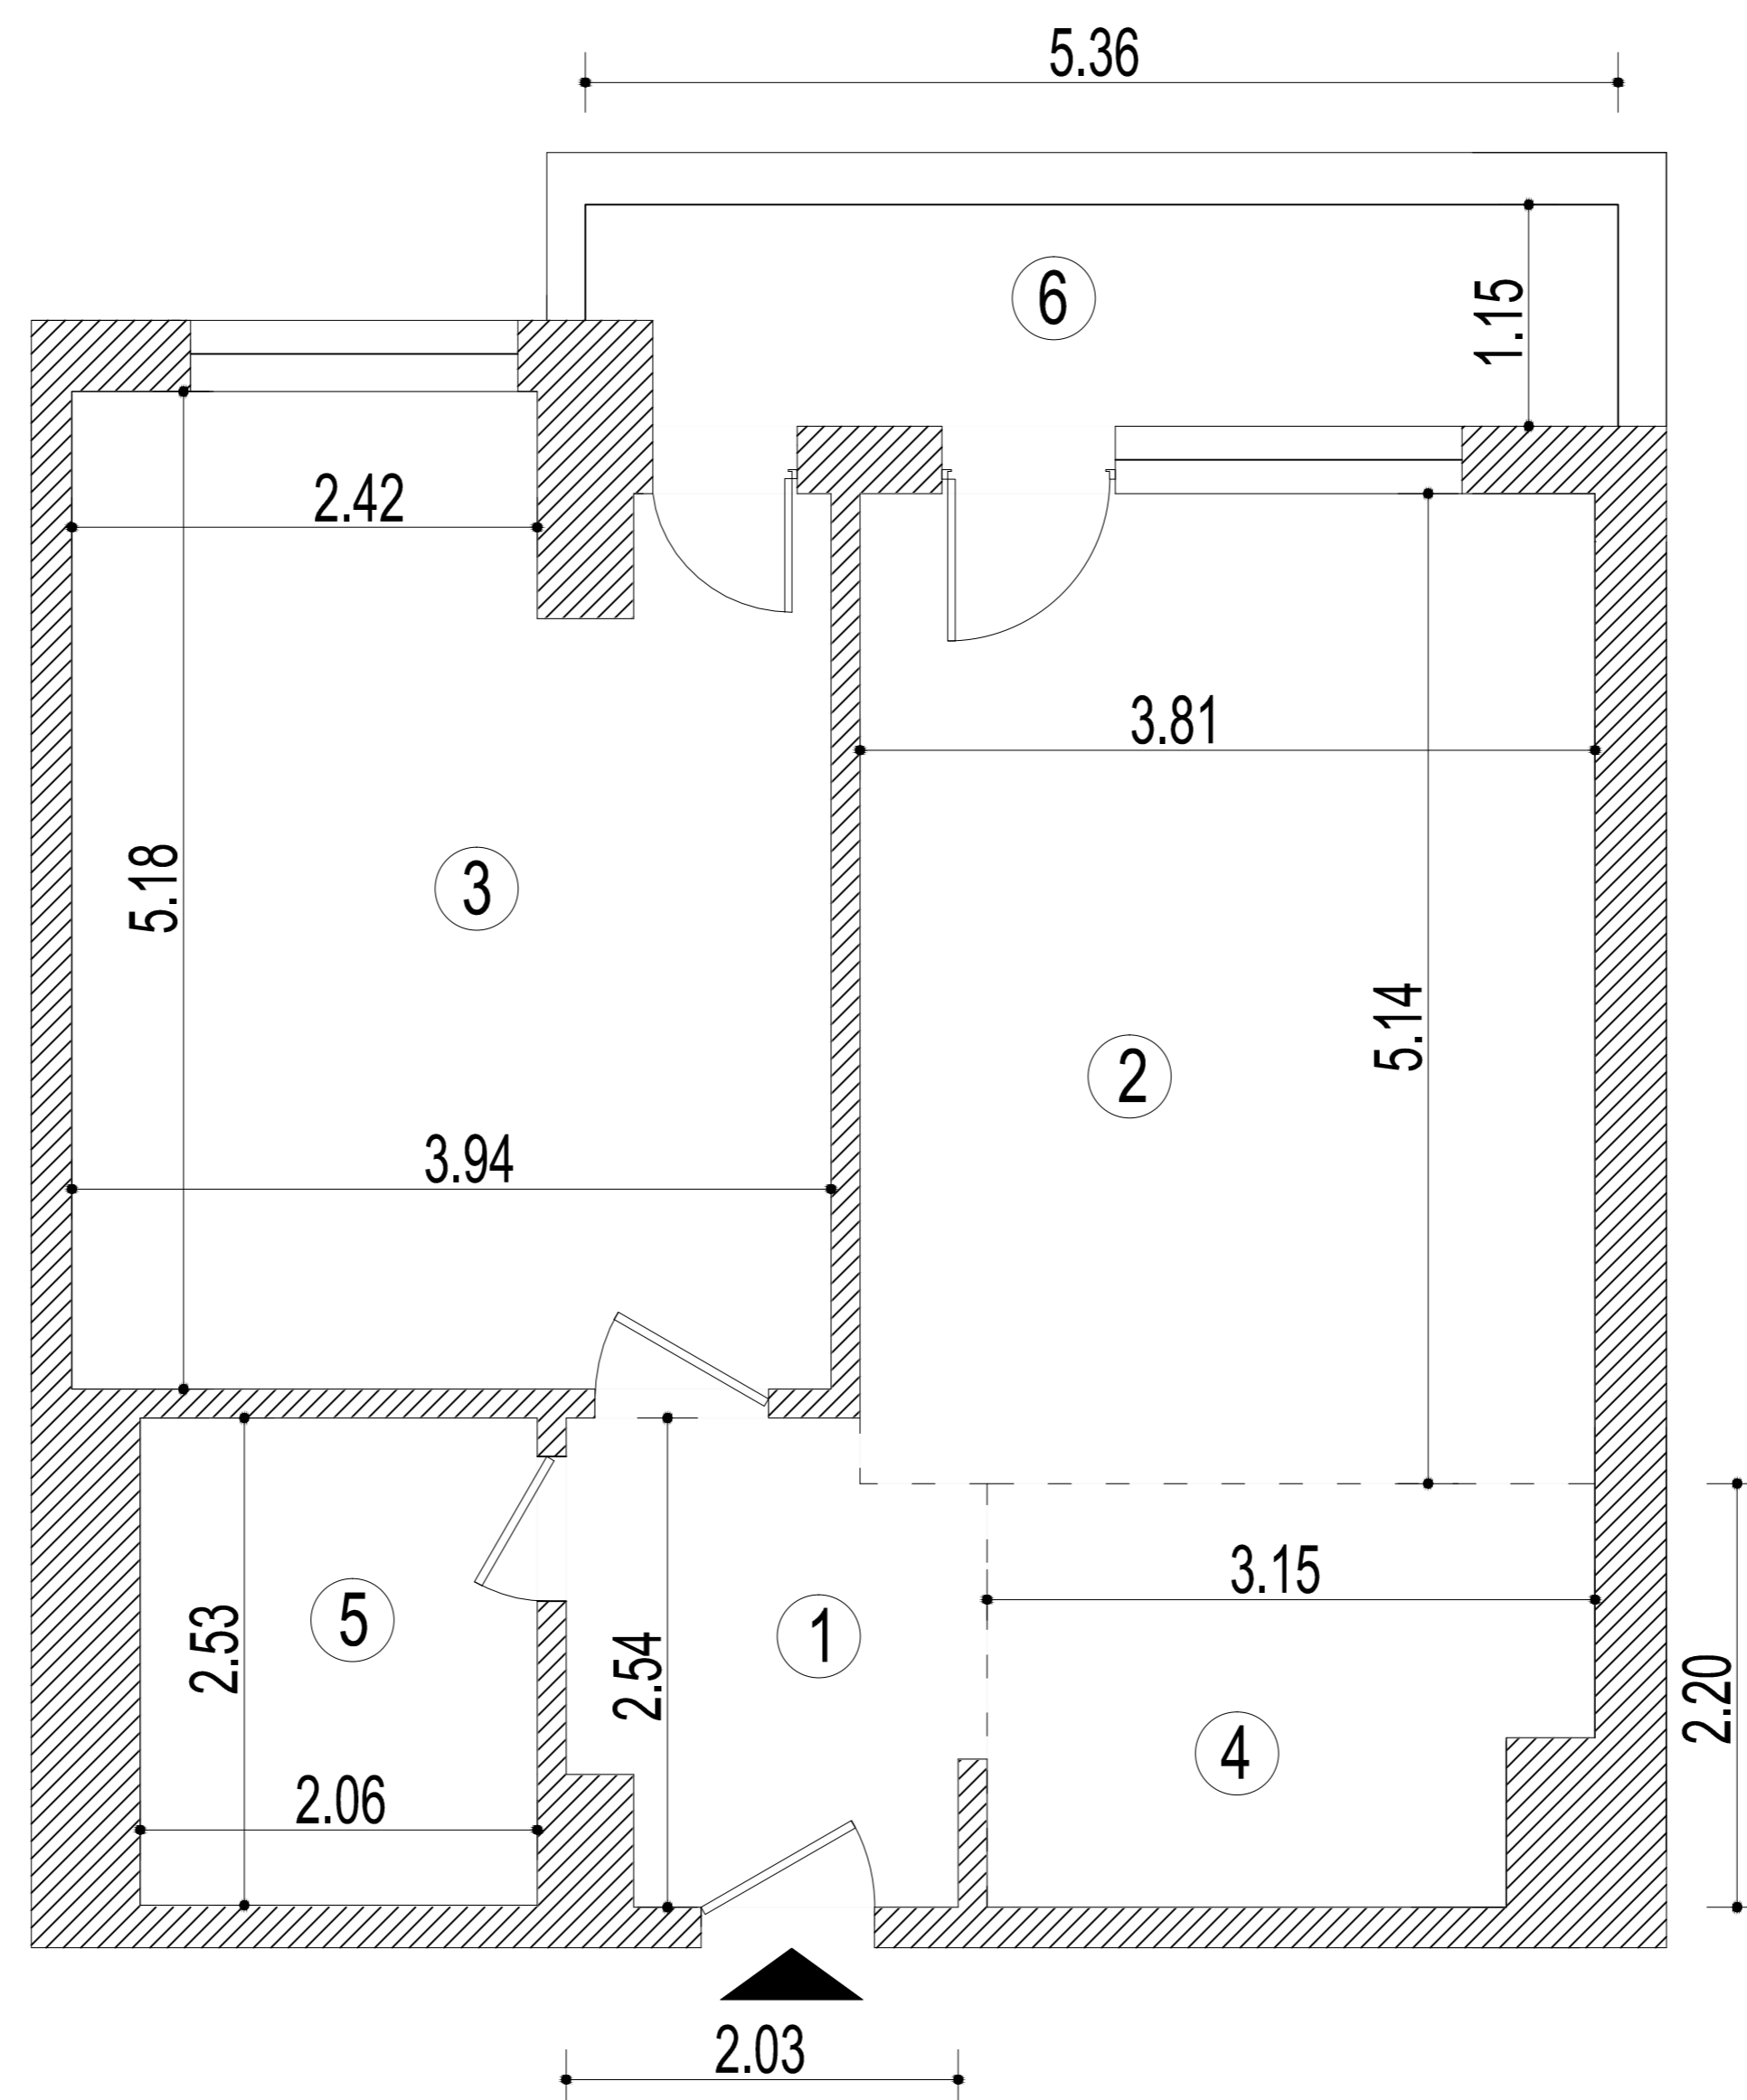

RELEVEU APARTAMENT NR.22**- ETAJ 2 -****SCARA 1:100**

Nr. Cadastral al terenului	Suprafata	Adresa imobilului	
226142-C1-U22	10.764mp	STR. DAMBOVITEI, NR.40, ET.2, AP.22	
Cartea Funciara colectiva nr.		UAT	BUCURESTI, SECTOR 6
Cod unitate individuala (U)		CF individuala	226142-C1-U22

Suprafata teren = 10.764mp**Suprafata parti comune = 10.112mp (0.776%)****Suprafata construita = 75.96mp****RECAPITULATIE**

Nr. incapere	Denumire incapere	Suprafata utila (mp)
1	Vestibul	4.97
2	Camera 1	19.61
3	Camera 2	19.28
4	Bucatarie	6.54
5	Baie	5.21
Suprafata utila = 55.61mp		
6	Balcon	5.97
Suprafata totala = 61.58mp		
Executant		Data
TUDOR NICUSOR		feb 2014
Receptionat		Data